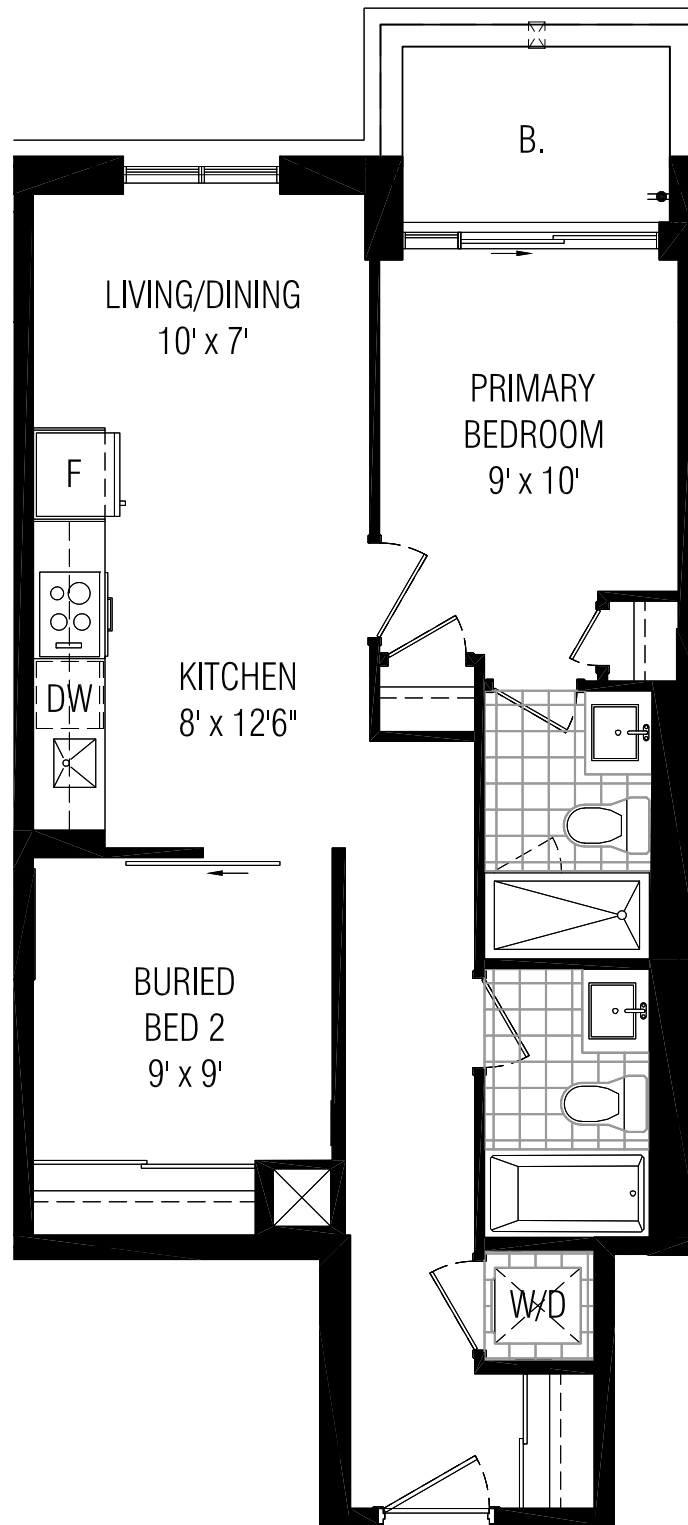

VARLEY

780 S.F. TOTAL

1 BEDROOM + DEN

720 S.F. INDOOR

60 S.F. BALCONY

C O N D O
260