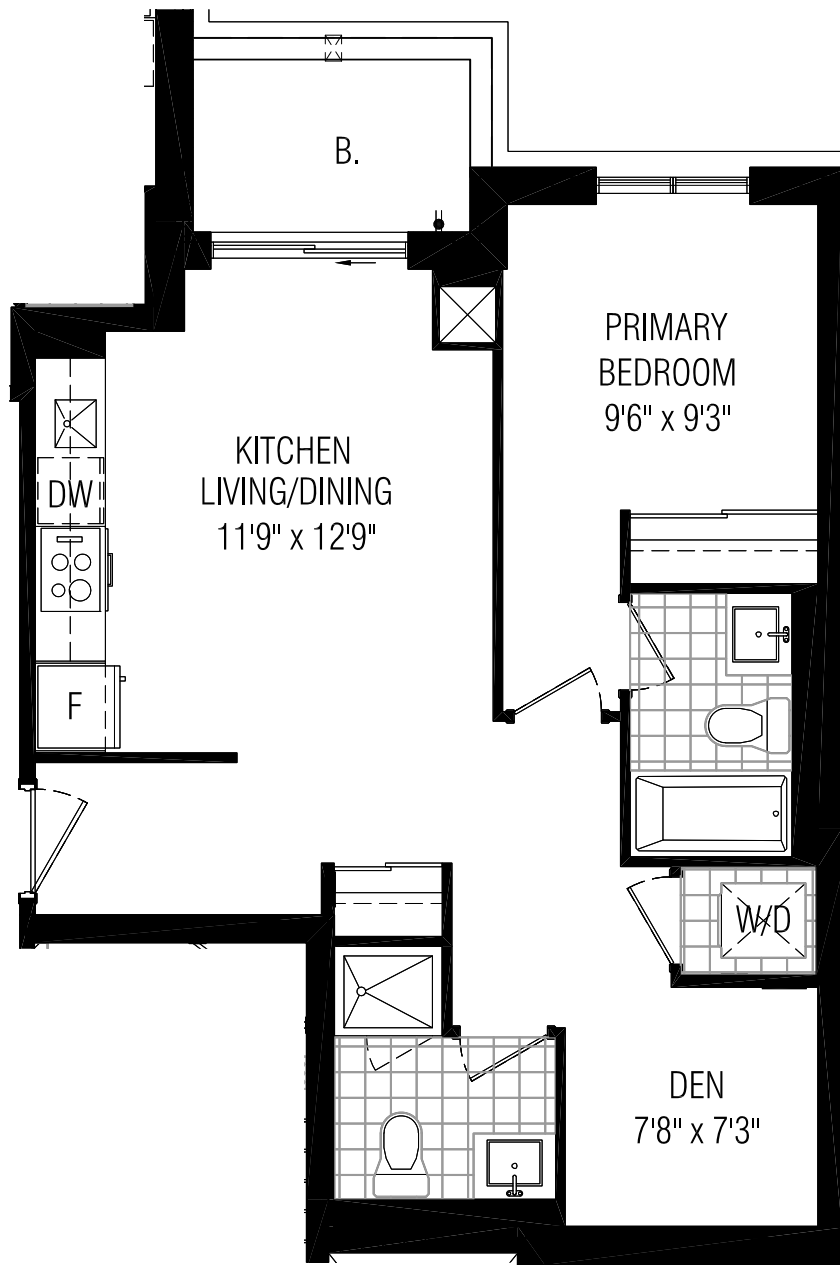

EDWARDS

760 S.F. TOTAL

1 BEDROOM + DEN

700 S.F. INDOOR

60 S.F. BALCONY

CONDO
260