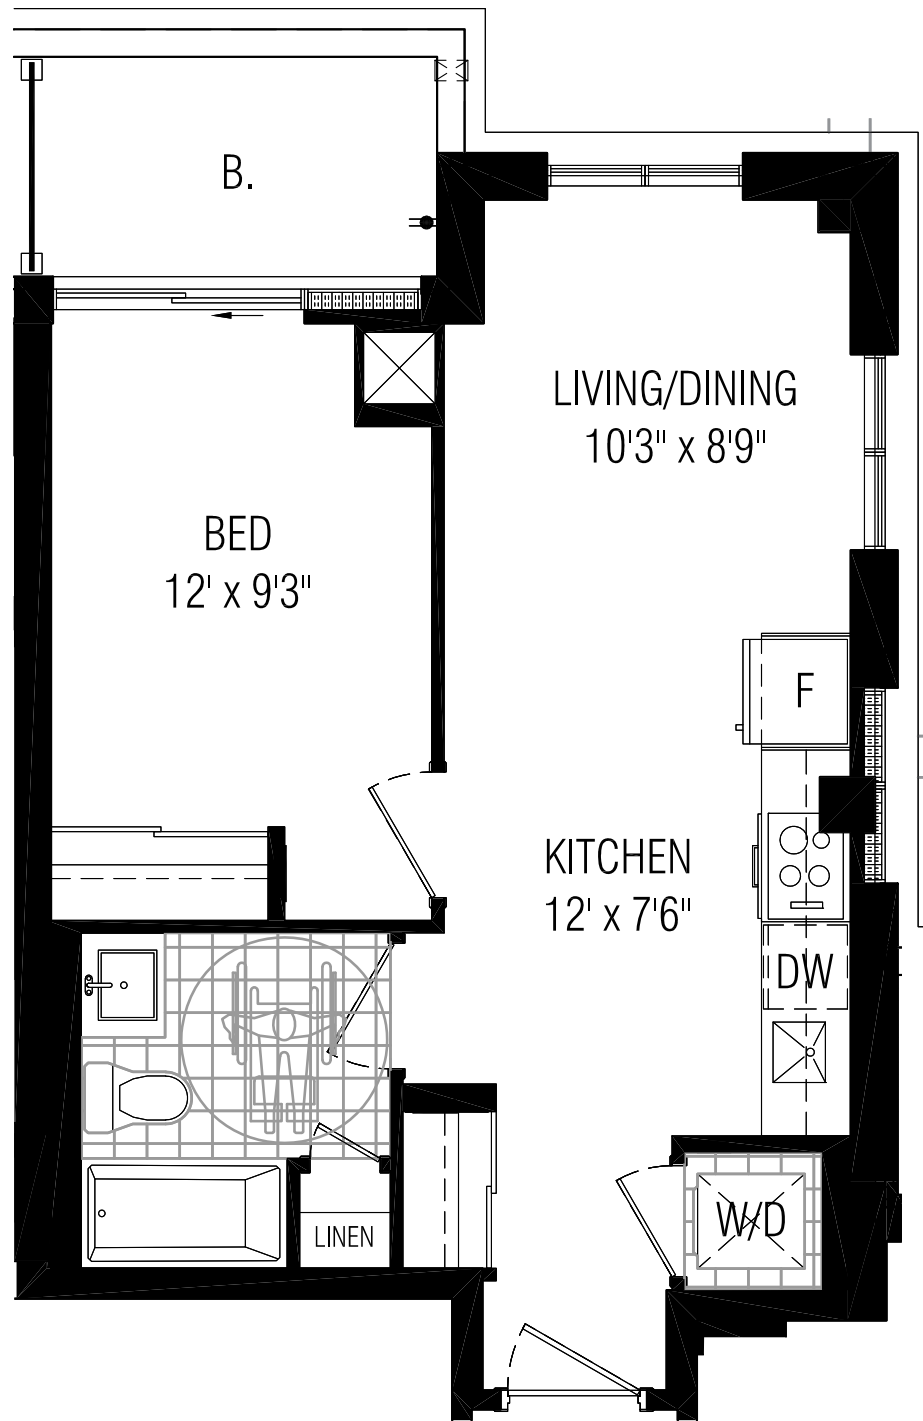

CLARENCE

610 S.F. TOTAL

1 BEDROOM

545 S.F. INDOOR

65 S.F. BALCONY

CONDO
260