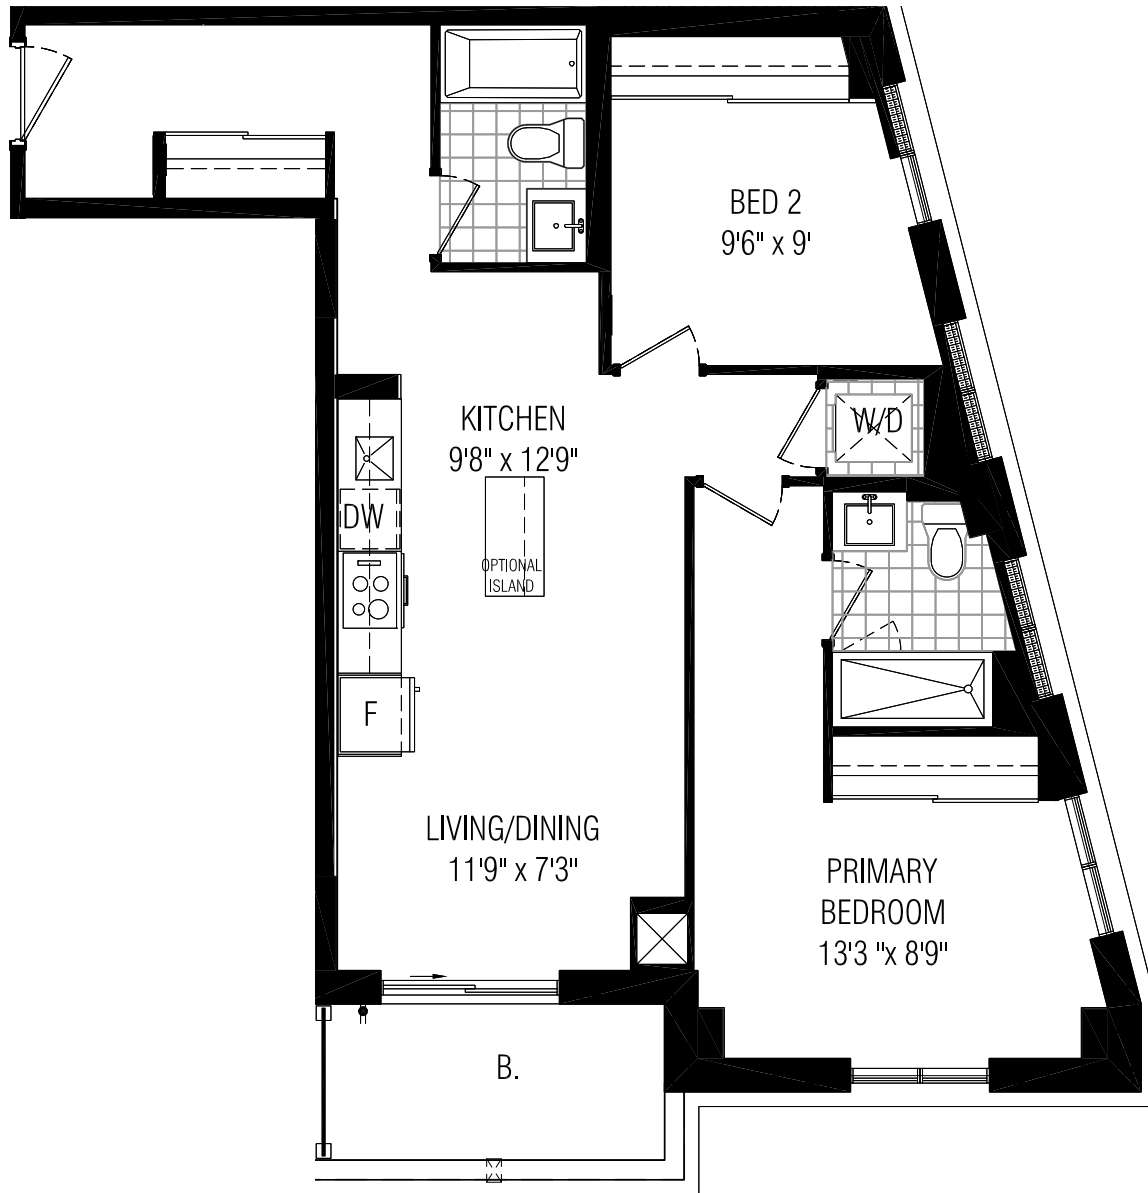

PATTERSON

965 S.F. TOTAL

2 BEDROOM

890 S.F. INDOOR

75 S.F. BALCONY

CONDO
260