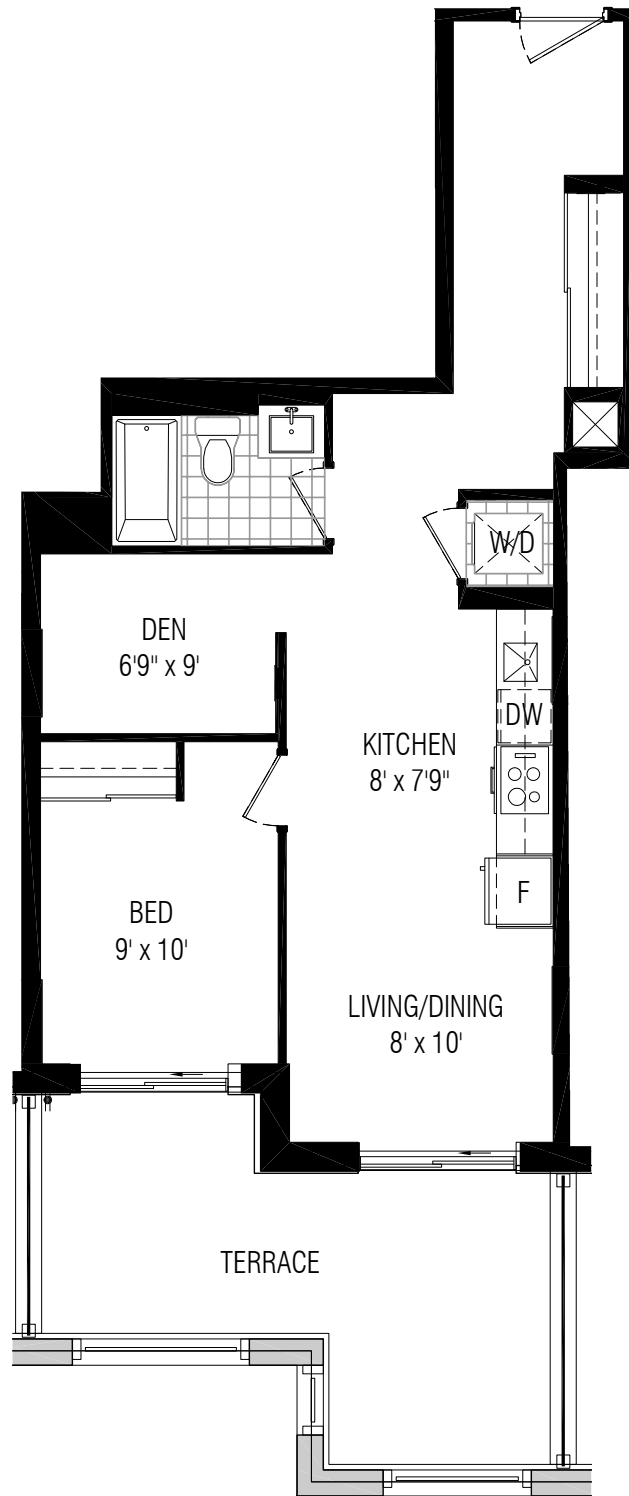

THOMPSON

885 S.F. TOTAL

1 BEDROOM + DEN

665 S.F. INDOOR

220 S.F. TERRACE

2ND FLOOR

CONDO
260