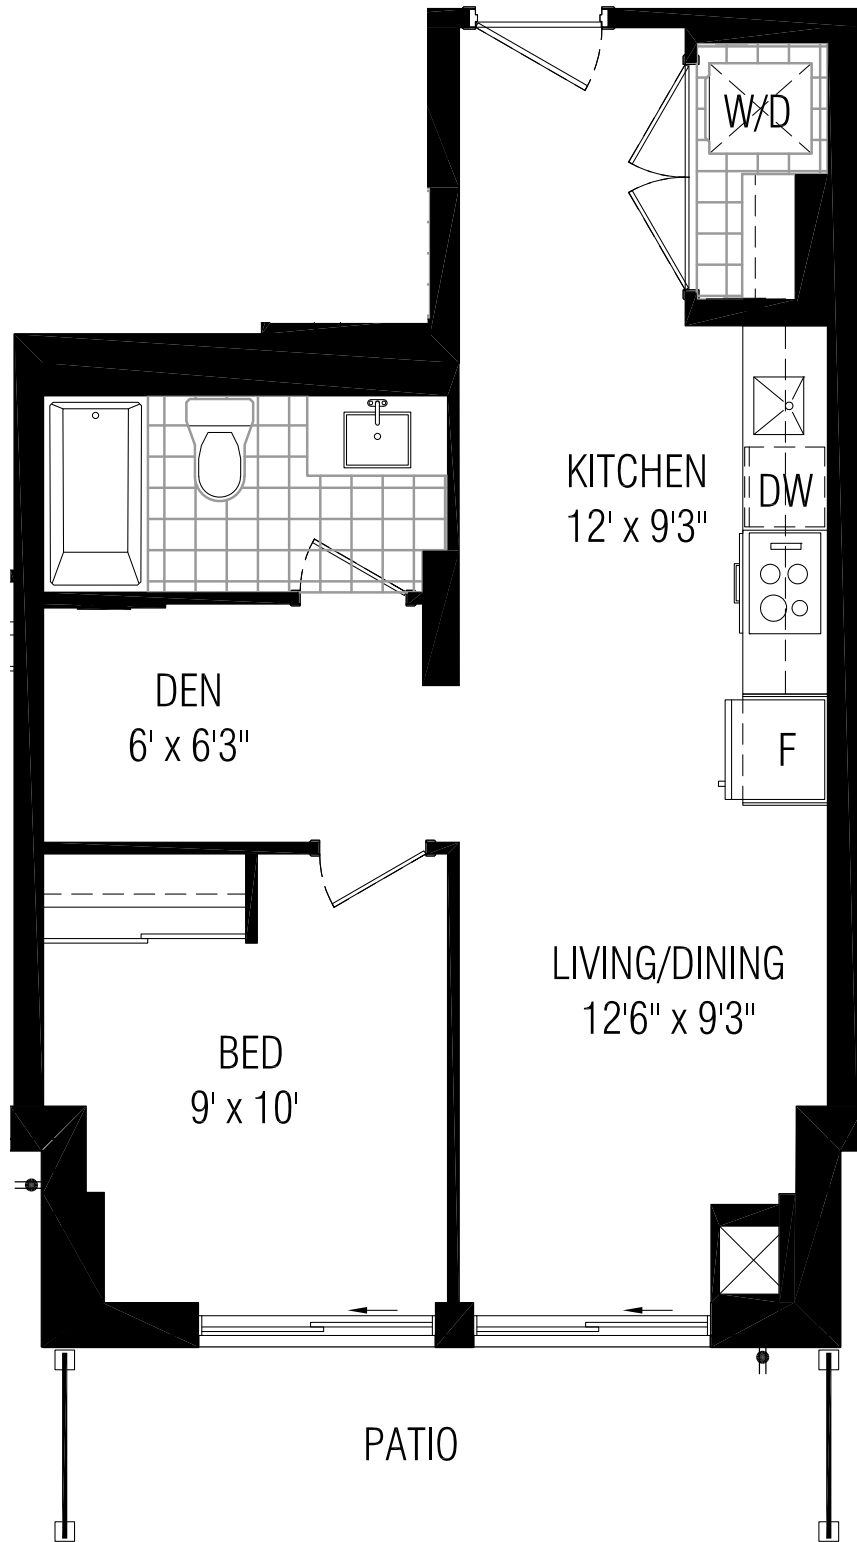

WESTON

685 S.F. TOTAL

1 BEDROOM + DEN

590 S.F. INDOOR

95 S.F. PATIO

1ST FLOOR

CONDO
260