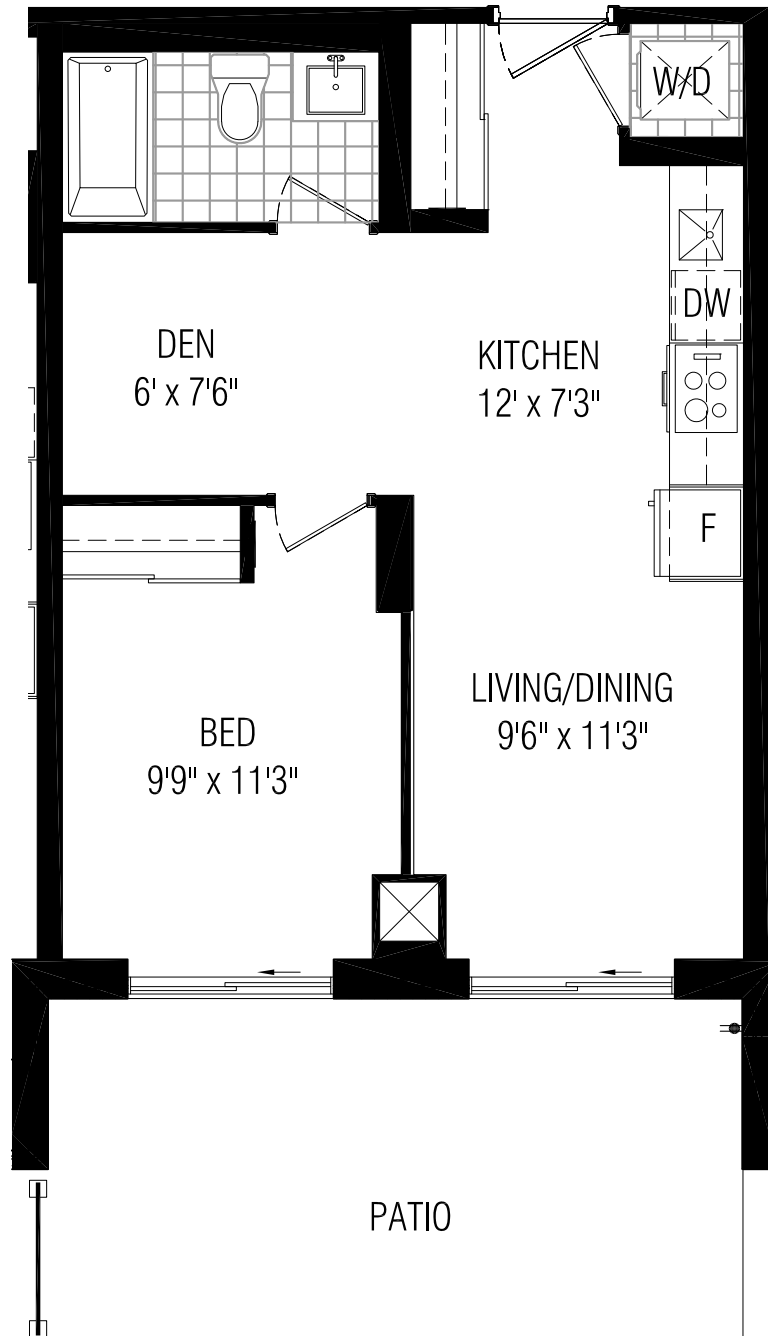

# BURWICK

785 S.F. TOTAL

1 BEDROOM + DEN

585 S.F. INDOOR

200 S.F. PATIO

1ST FLOOR

C O N D O  
260